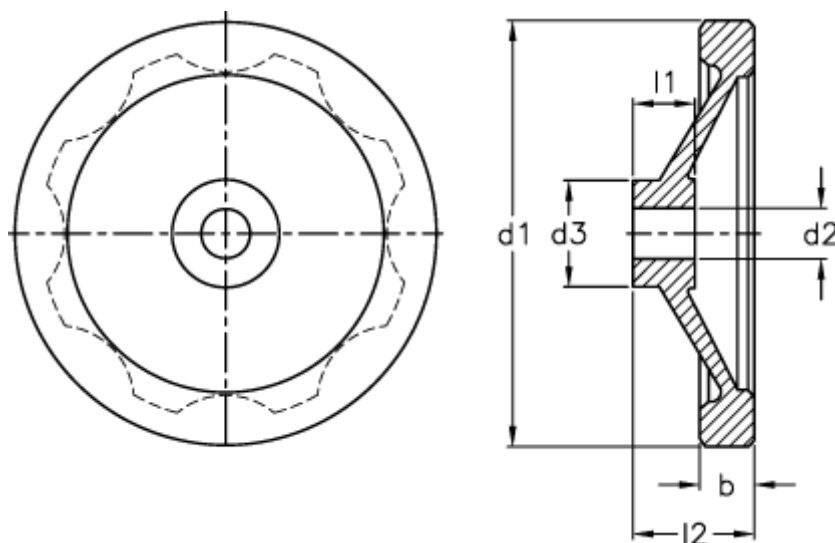

Varenummer: 20340266
Beskrivelse: E+G Håndhjul
GN 321-80-B10-A

Mål

b	= 13.0
d1	= 80
d2 H7	= 10
d3	= 26
l1	= 16
l2 ca.	= 26